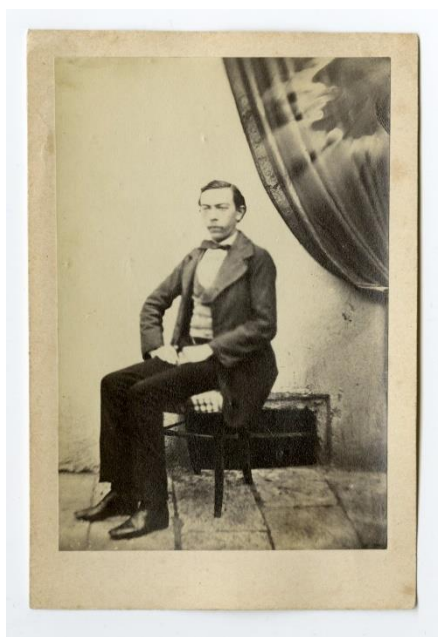

### Architekt a fotografie.

#### Jeden z příběhů Josefa Schulze ukáže nová výstava ve Window Gallery

*Ústav dějin umění Akademie věd ČR (ÚDU AV ČR) dnes otevírá výstavu fotografií ve Window Gallery, netradiční galerii ve výlohách knihovny ústavu. Výstava představí téměř neznámou fotografickou tvorbu architekta Josefa Schulze.*